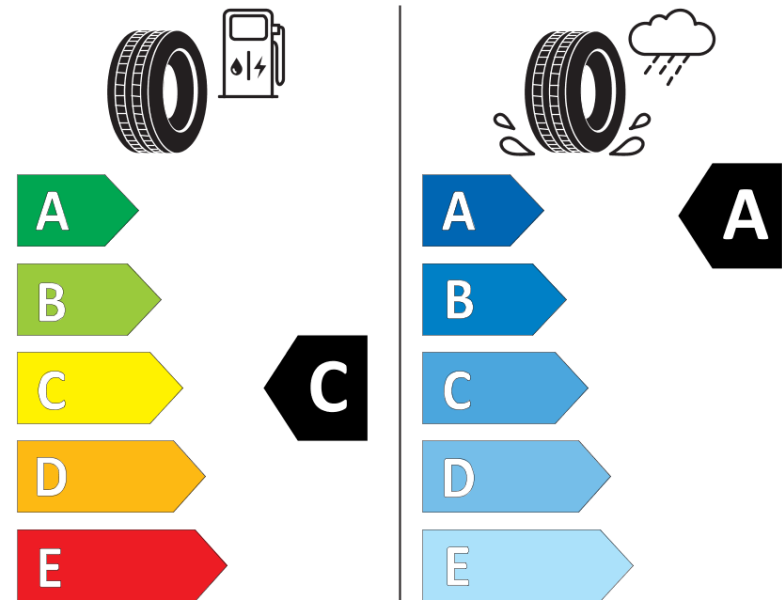

## Tuoteselosteella

ASETUS (EU) 2020/740

Tuotemerkki	MICHELIN
Kaupallinen nimi	PILOT SPORT 4 SUV
Tuotekoodi	999908
Koko	255/55R19
Kantavuustunnus	111
Suorituskykyluokka	V
Polttoainetaloudellisuusluokka	C
Märkäpitoluokka	A
Vierintämeluluokka	B
Vierintämelun arvo	72 dB
Rengas lumiolosuhteisiin	Ei
Rengas jääolosuhteisiin	Ei
Valmistusajankohta	45/17
Valmistuksen lopetusajankohta	
Kuormitusluokka	XL
Lisätietoja	255/55 R19 111V XL TL PILOT SPORT 4 SUV MI

# ENERGY

MICHELIN

999908

255/55R19 111 V

C1

2020/740