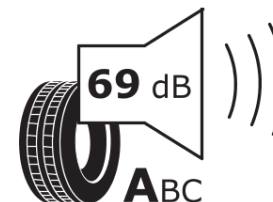

Fiche d'Information sur le Produit

Règlementation déléguée (UE) 2020/740

Marque	MICHELIN
Désignation commerciale	ALPIN 6
Identifiant	000637
Dimension	205/55R17
Indice de charge	95
Indice de vitesse	V
Classe d'efficacité en carburant	C
Classe d'adhérence sur sol mouillé	B
Classe de bruit de roulement externe	A
Valeur de bruit de roulement externe	69 dB
Pneu neige	Oui
Pneu glace	Non
Date de début de production	11/17
Date de fin de production	
Version de charge	XL
Information additionnelle	205/55 R17 95V XL TL ALPIN 6 MI

MICHELIN

000637

205/55R17 95 V

C1

2020/740