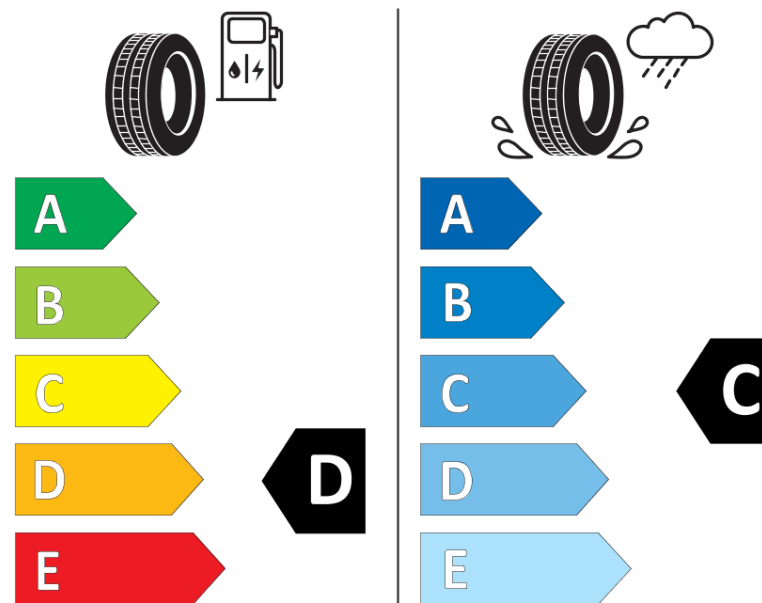

Fiche d'Information sur le Produit

Règlementation déléguée (UE) 2020/740

Marque	BFGOODRICH
Désignation commerciale	ALL-TERRAIN T/A KO2
Identifiant	000883
Dimension	LT285/70R17
Indice de charge	116
Indice de capacité de charge pour montage jumelé	113
Indice de vitesse	S
Classe d'efficacité en carburant	D
Classe d'adhérence sur sol mouillé	C
Classe de bruit de roulement externe	B
Valeur de bruit de roulement externe	75 dB
Pneu neige	Oui
Date de début de production	29/18
Date de fin de production	
Information additionnelle	LT285/70R17 116/113S TL ALL-TERRAIN T/A KO2 LRC DT GO

Indice de capacité de charge additionnel en monte simple

Indice de capacité de charge additionnel en montage jumelé

Indice de vitesse additionnel

ENERG

BFGOODRICH

000883

LT285/70R17 116/113 S

C2