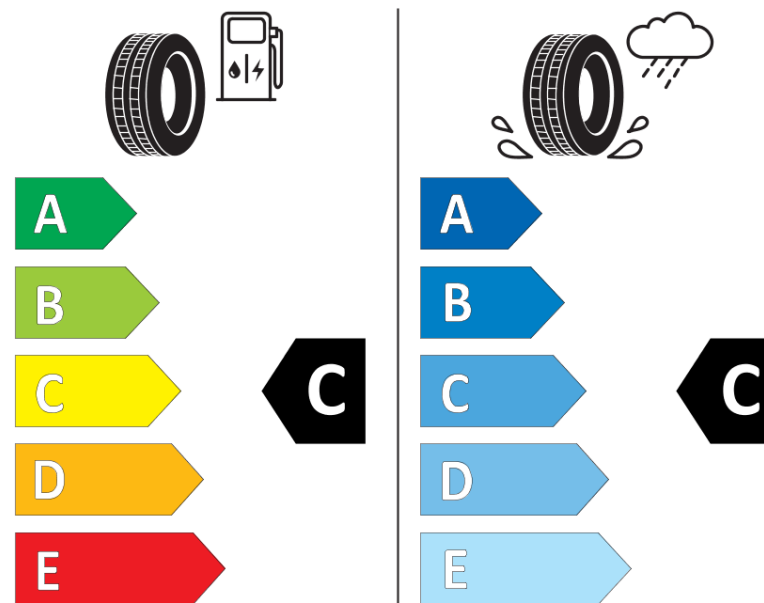

Fiche d'Information sur le Produit

Règlementation déléguée (UE) 2020/740

Marque	MICHELIN
Désignation commerciale	PILOT ALPIN PA4
Identifiant	006177
Dimension	255/35R19
Indice de charge	96
Indice de vitesse	V
Classe d'efficacité en carburant	C
Classe d'adhérence sur sol mouillé	C
Classe de bruit de roulement externe	B
Valeur de bruit de roulement externe	71 dB
Pneu neige	Oui
Pneu glace	Non
Date de début de production	21/10
Date de fin de production	
Version de charge	XL
Information additionnelle	255/35 R19 96V EXTRA LOAD TL PILOT ALPIN PA4 GRNX MI

MICHELIN

006177

255/35R19 96 V

C1

2020/740