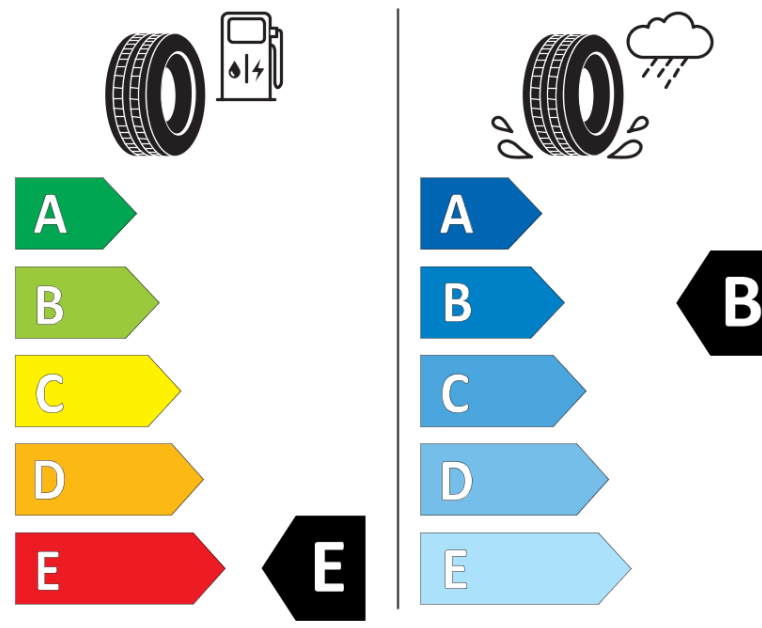

## Fiche d'Information sur le Produit

Règlementation déléguée (UE) 2020/740

Marque	<b>BFGOODRICH</b>
Désignation commerciale	<b>ALL-TERRAIN T/A KO2</b>
Identifiant	<b>017410</b>
Dimension	<b>LT255/65R17</b>
Indice de charge	<b>114</b>
Indice de capacité de charge pour montage jumelé	<b>110</b>
Indice de vitesse	<b>S</b>
Classe d'efficacité en carburant	<b>E</b>
Classe d'adhérence sur sol mouillé	<b>B</b>
Classe de bruit de roulement externe	<b>B</b>
Valeur de bruit de roulement externe	<b>74 dB</b>
Pneu neige	<b>Oui</b>
Date de début de production	<b>23/15</b>
Date de fin de production	
Information additionnelle	<b>LT255/65R17 114/110S TL ALL-TERRAIN T/A KO2 LRD RWL GO</b>

Indice de capacité de charge additionnel en monte simple

Indice de capacité de charge additionnel en montage jumelé

Indice de vitesse additionnel

# ENERG

**BFGOODRICH**

017410

**LT255/65R17 114/110 S**

**C2**

2020/740