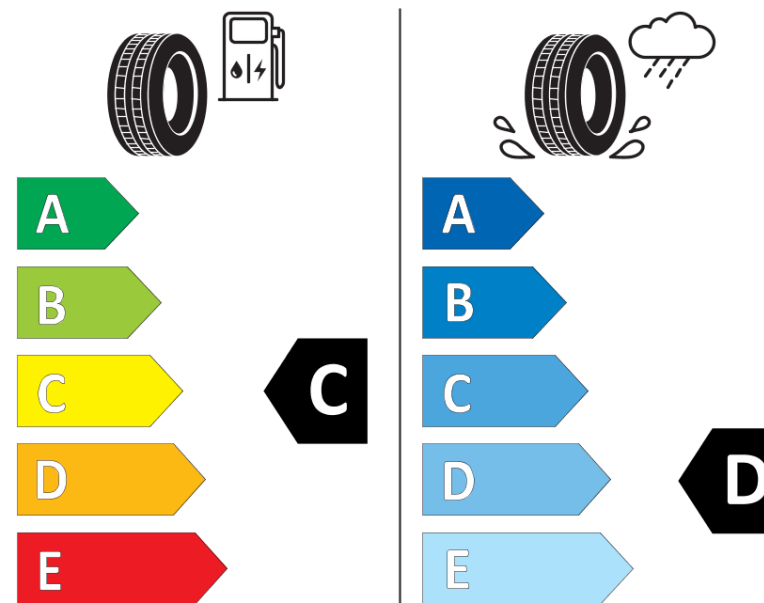

KORMORAN

021057

215/65R16 102 V

C1