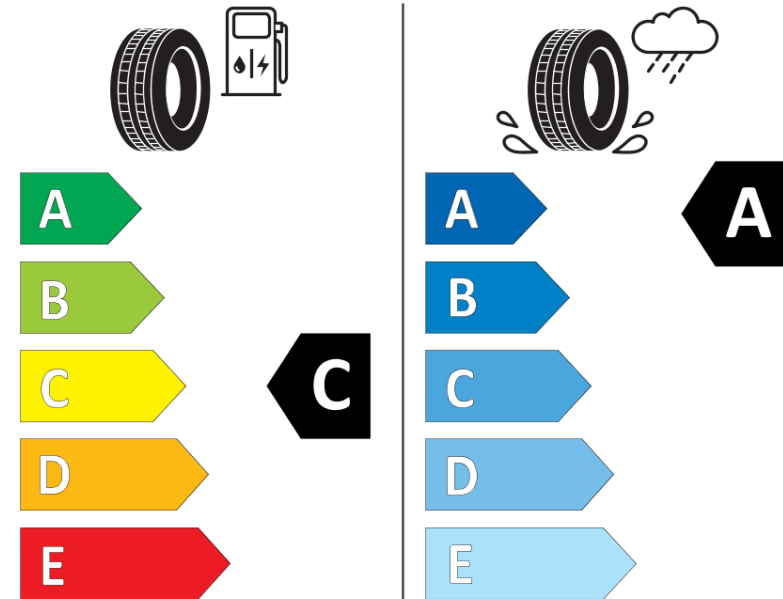

Fiche d'Information sur le Produit

Règlementation déléguée (UE) 2020/740

Marque	MICHELIN
Désignation commerciale	PILOT SPORT 4 S
Identifiant	024701
Dimension	245/40ZR20
Indice de charge	99
Indice de vitesse	(Y)
Classe d'efficacité en carburant	C
Classe d'adhérence sur sol mouillé	A
Classe de bruit de roulement externe	B
Valeur de bruit de roulement externe	71 dB
Pneu neige	Non
Pneu glace	Non
Date de début de production	32/15
Date de fin de production	
Version de charge	XL
Information additionnelle	245/40 ZR20 (99Y) EXTRA LOAD TL PILOT SPORT 4 S MI

ENERG

MICHELIN

024701

245/40ZR20 (99Y) XL

C1