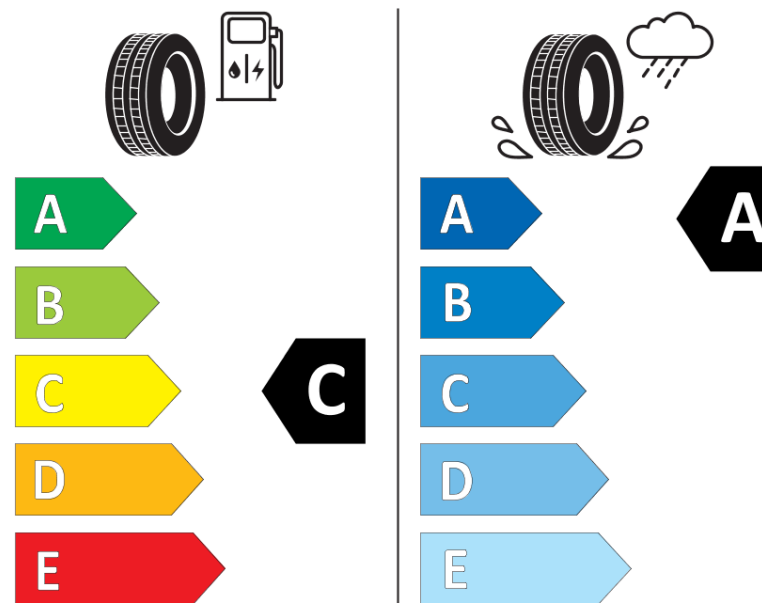

## Fiche d'Information sur le Produit

Règlementation déléguée (UE) 2020/740

Marque	<b>MICHELIN</b>
Désignation commerciale	<b>PRIMACY 3</b>
Identifiant	<b>028677</b>
Dimension	<b>215/55R17</b>
Indice de charge	<b>94</b>
Indice de vitesse	<b>V</b>
Classe d'efficacité en carburant	<b>C</b>
Classe d'adhérence sur sol mouillé	<b>A</b>
Classe de bruit de roulement externe	<b>B</b>
Valeur de bruit de roulement externe	<b>69 dB</b>
Pneu neige	<b>Non</b>
Pneu glace	<b>Non</b>
Date de début de production	<b>28/12</b>
Date de fin de production	
Version de charge	<b>SL</b>
Information additionnelle	<b>215/55 R17 94V TL PRIMACY 3 GRNX MI</b>

**MICHELIN**

028677

215/55R17 94 V

C1

2020/740