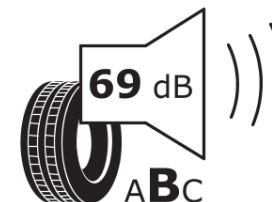

### Fiche d'Information sur le Produit

Règlementation déléguée (UE) 2020/740

Marque	<b>BFGOODRICH</b>
Désignation commerciale	<b>ADVANTAGE</b>
Identifiant	<b>034526</b>
Dimension	<b>185/70R14</b>
Indice de charge	<b>88</b>
Indice de vitesse	<b>T</b>
Classe d'efficacité en carburant	<b>D</b>
Classe d'adhérence sur sol mouillé	<b>B</b>
Classe de bruit de roulement externe	<b>B</b>
Valeur de bruit de roulement externe	<b>69 dB</b>
Pneu neige	<b>Non</b>
Pneu glace	<b>Non</b>
Date de début de production	<b>46/18</b>
Date de fin de production	
Version de charge	<b>SL</b>
Information additionnelle	<b>185/70 R14 88T TL ADVANTAGE GO</b>

# ENERG

**BFGOODRICH**

034526

185/70R14 88 T

C1

2020/740