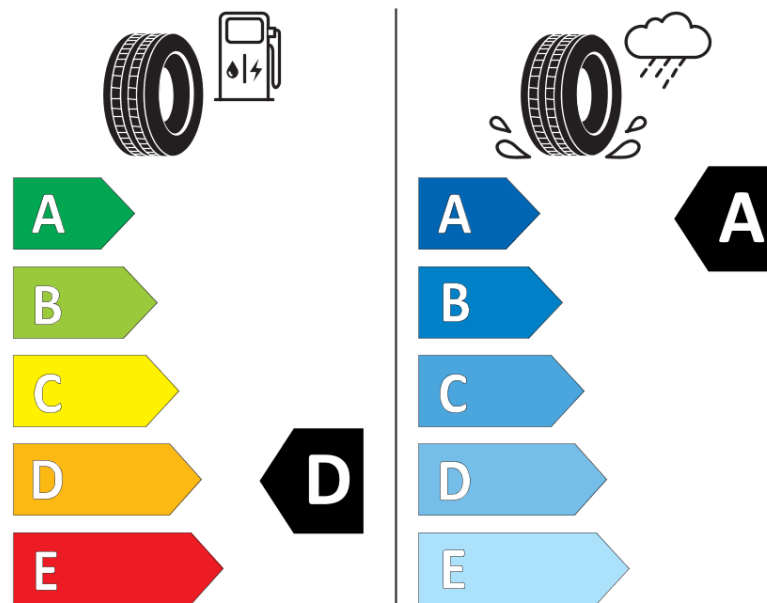

Fiche d'Information sur le Produit

Règlementation déléguée (UE) 2020/740

Marque	MICHELIN
Désignation commerciale	PILOT SPORT 4 S MO1
Identifiant	043842
Dimension	235/35ZR19
Indice de charge	91
Indice de vitesse	(Y)
Classe d'efficacité en carburant	D
Classe d'adhérence sur sol mouillé	A
Classe de bruit de roulement externe	B
Valeur de bruit de roulement externe	71 dB
Pneu neige	Non
Pneu glace	Non
Date de début de production	52/16
Date de fin de production	
Version de charge	XL
Information additionnelle	235/35 ZR19 (91Y) XL TL PILOT SPORT 4 S MO1 MI

ENERG

MICHELIN

043842

235/35ZR19 (91Y) XL

C1

2020/740