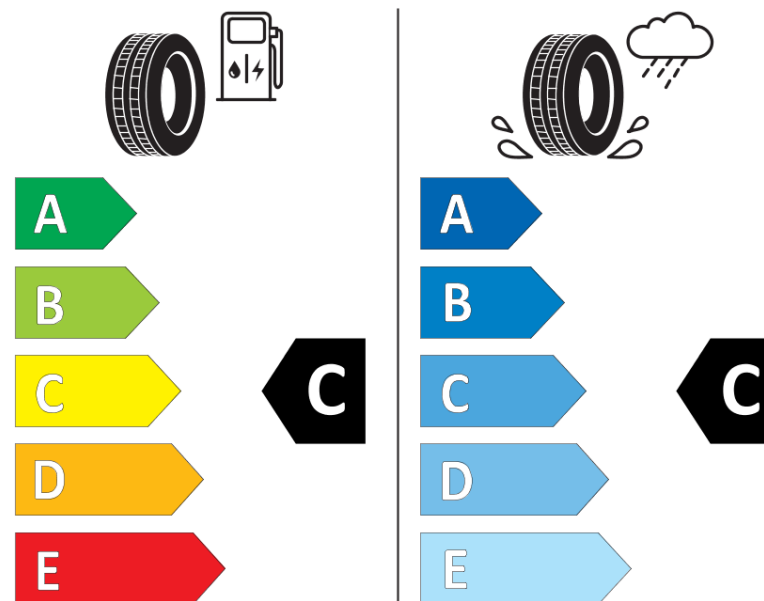

Fiche d'Information sur le Produit

Règlementation déléguée (UE) 2020/740

Marque	MICHELIN
Désignation commerciale	LATITUDE ALPIN LA2
Identifiant	044839
Dimension	245/65R17
Indice de charge	111
Indice de vitesse	H
Classe d'efficacité en carburant	C
Classe d'adhérence sur sol mouillé	C
Classe de bruit de roulement externe	B
Valeur de bruit de roulement externe	72 dB
Pneu neige	Oui
Pneu glace	Non
Date de début de production	40/10
Date de fin de production	
Version de charge	XL
Information additionnelle	245/65 R17 111H XL TL LATITUDE ALPIN LA2 GRNX MI

MICHELIN

044839

245/65R17 111 H

C1

2020/740