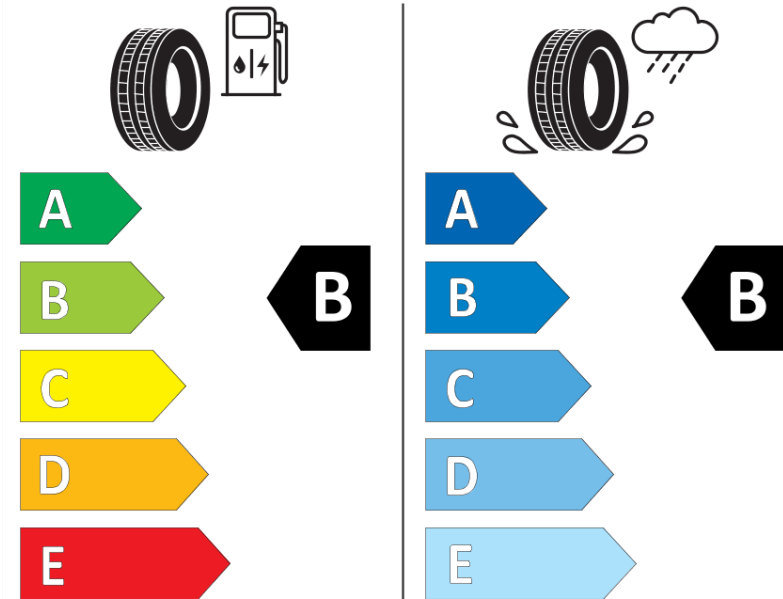

## Fiche d'Information sur le Produit

Règlementation déléguée (UE) 2020/740

Marque	<b>MICHELIN</b>
Désignation commerciale	<b>PILOT SPORT EV A AO</b>
Identifiant	<b>047653</b>
Dimension	<b>245/40R21</b>
Indice de charge	<b>100</b>
Indice de vitesse	<b>Y</b>
Classe d'efficacité en carburant	<b>B</b>
Classe d'adhérence sur sol mouillé	<b>B</b>
Classe de bruit de roulement externe	<b>B</b>
Valeur de bruit de roulement externe	<b>72 dB</b>
Pneu neige	<b>Non</b>
Pneu glace	<b>Non</b>
Date de début de production	<b>04/23</b>
Date de fin de production	
Version de charge	<b>XL</b>
Information additionnelle	<b>245/40R21 100Y XL PILOT SPORT EV ACOUSTIC AO MI</b>

# ENERG

**MICHELIN**

047653

245/40R21 100 Y XL

C1

2020/740