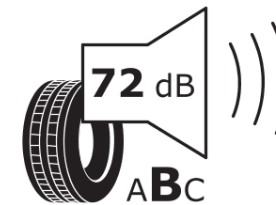

ENERG

MICHELIN

047653

245/40R21 100 Y XL

C1