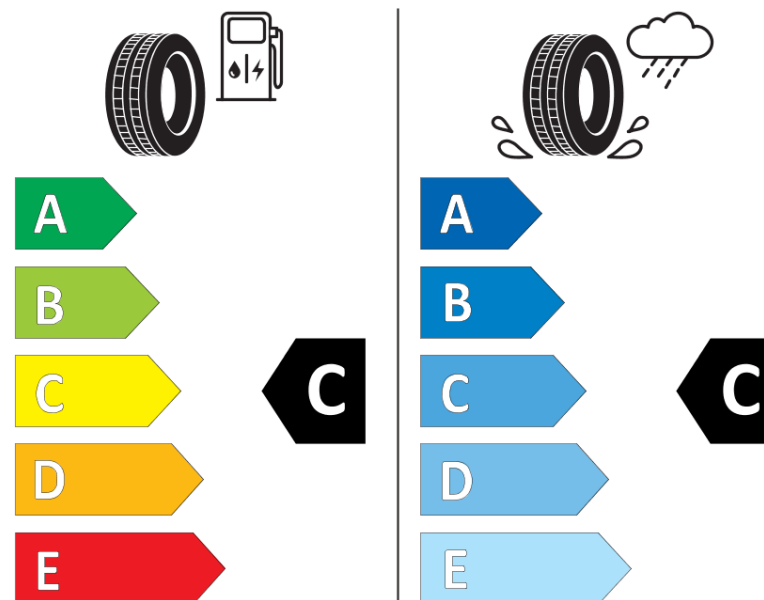

Fiche d'Information sur le Produit

Règlementation déléguée (UE) 2020/740

Marque	MICHELIN
Désignation commerciale	LATITUDE ALPIN N1
Identifiant	048160
Dimension	255/55R18
Indice de charge	109
Indice de vitesse	V
Classe d'efficacité en carburant	C
Classe d'adhérence sur sol mouillé	C
Classe de bruit de roulement externe	B
Valeur de bruit de roulement externe	72 dB
Pneu neige	Oui
Pneu glace	Non
Date de début de production	13/09
Date de fin de production	
Version de charge	XL
Information additionnelle	255/55 R18 109V XL TL LATITUDE ALPIN N1 GRNX MI

MICHELIN

048160

255/55R18 109 V

C1

2020/740