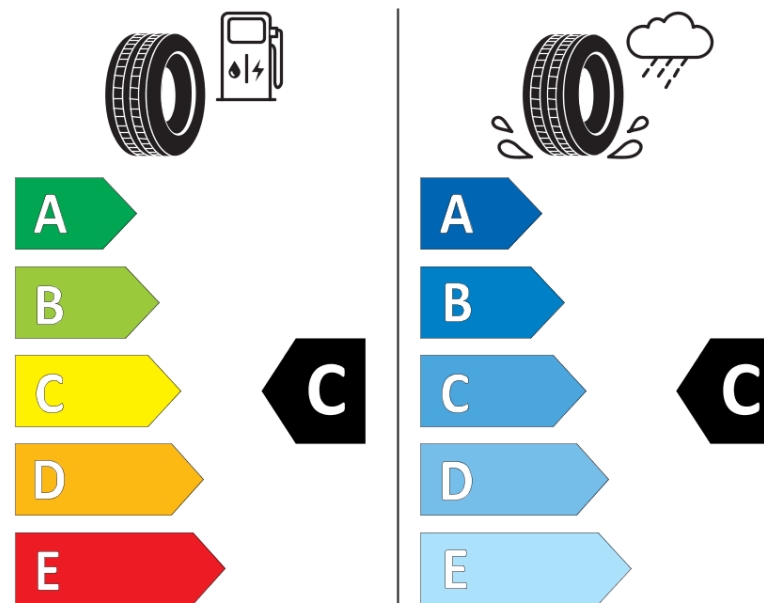

Fiche d'Information sur le Produit

Règlementation déléguée (UE) 2020/740

Marque	KORMORAN
Désignation commerciale	SUV SUMMER
Identifiant	055542
Dimension	235/55R17
Indice de charge	103
Indice de vitesse	V
Classe d'efficacité en carburant	C
Classe d'adhérence sur sol mouillé	C
Classe de bruit de roulement externe	B
Valeur de bruit de roulement externe	71 dB
Pneu neige	Non
Pneu glace	Non
Date de début de production	20/14
Date de fin de production	
Version de charge	XL
Information additionnelle	235/55 R17 103V EXTRA LOAD TL SUV SUMMER KO

ENERG

KORMORAN

055542

235/55R17 103 V

C1

2020/740