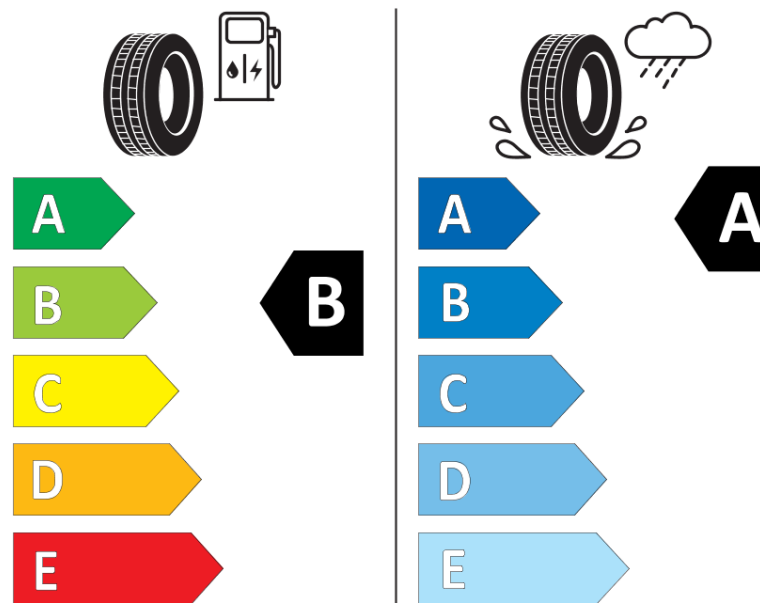

Fiche d'Information sur le Produit

Règlementation déléguée (UE) 2020/740

Marque	MICHELIN
Désignation commerciale	PRIMACY 4+
Identifiant	058388
Dimension	225/60R17
Indice de charge	99
Indice de vitesse	V
Classe d'efficacité en carburant	B
Classe d'adhérence sur sol mouillé	A
Classe de bruit de roulement externe	B
Valeur de bruit de roulement externe	69 dB
Pneu neige	Non
Pneu glace	Non
Date de début de production	35/20
Date de fin de production	
Version de charge	SL
Information additionnelle	225/60 R17 99V TL PRIMACY 4+ MI

ENERG

MICHELIN

058388

225/60R17 99 V

C1

2020/740