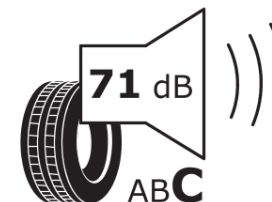

ENERG

MICHELIN

059775

185/55R16 83 V

C1