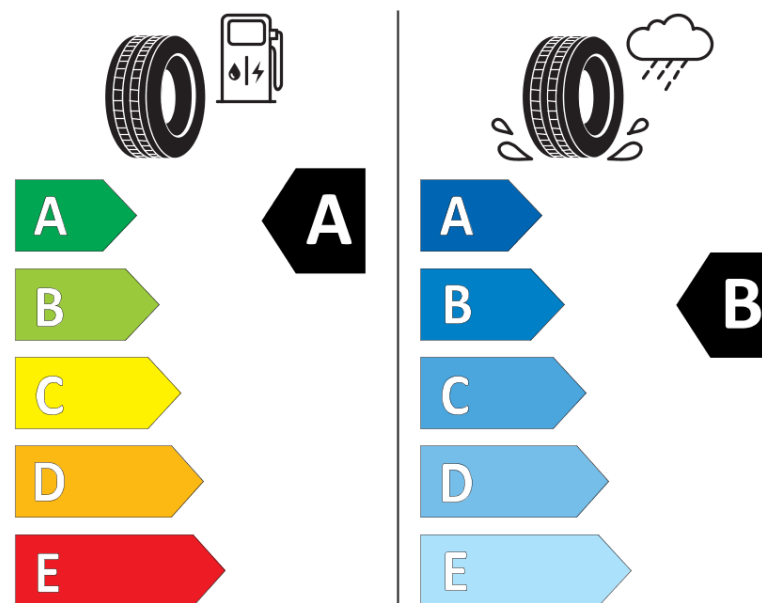

Fiche d'Information sur le Produit

Règlementation déléguée (UE) 2020/740

Marque	MICHELIN
Désignation commerciale	E PRIMACY
Identifiant	069514
Dimension	195/55R16
Indice de charge	91
Indice de vitesse	T
Classe d'efficacité en carburant	A
Classe d'adhérence sur sol mouillé	B
Classe de bruit de roulement externe	A
Valeur de bruit de roulement externe	69 dB
Pneu neige	Non
Pneu glace	Non
Date de début de production	04/20
Date de fin de production	
Version de charge	XL
Information additionnelle	195/55 R16 91T XL TL E PRIMACY MI

ENERG

MICHELIN

069514

195/55R16 91 T

C1

2020/740