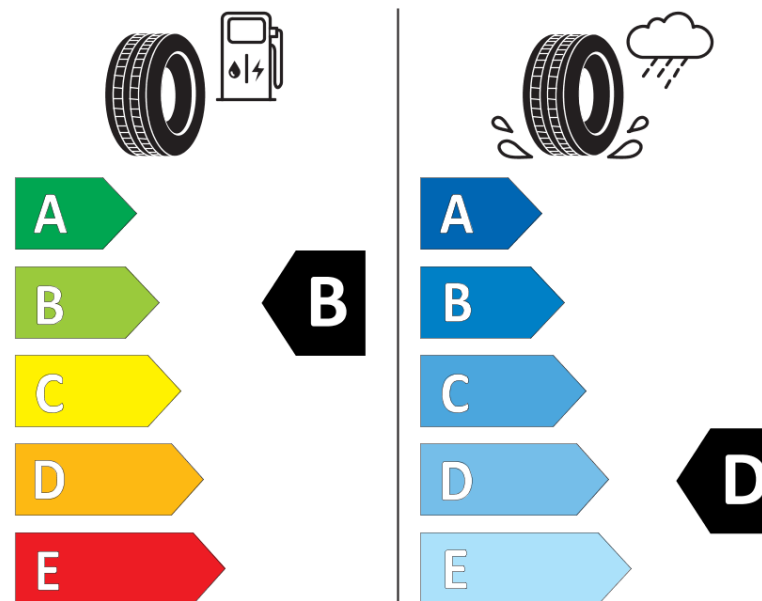

Fiche d'Information sur le Produit

Règlementation déléguée (UE) 2020/740

Marque	MICHELIN
Désignation commerciale	PILOT ALPIN 5 SUV
Identifiant	072110
Dimension	325/35R22
Indice de charge	114
Indice de vitesse	W
Classe d'efficacité en carburant	B
Classe d'adhérence sur sol mouillé	D
Classe de bruit de roulement externe	A
Valeur de bruit de roulement externe	72 dB
Pneu neige	Oui
Pneu glace	Non
Date de début de production	05/21
Date de fin de production	
Version de charge	XL
Information additionnelle	325/35 R22 114W XL TL PILOT ALPIN 5 SUV MI

ENERG

MICHELIN

072110

325/35R22 114 W XL

C1