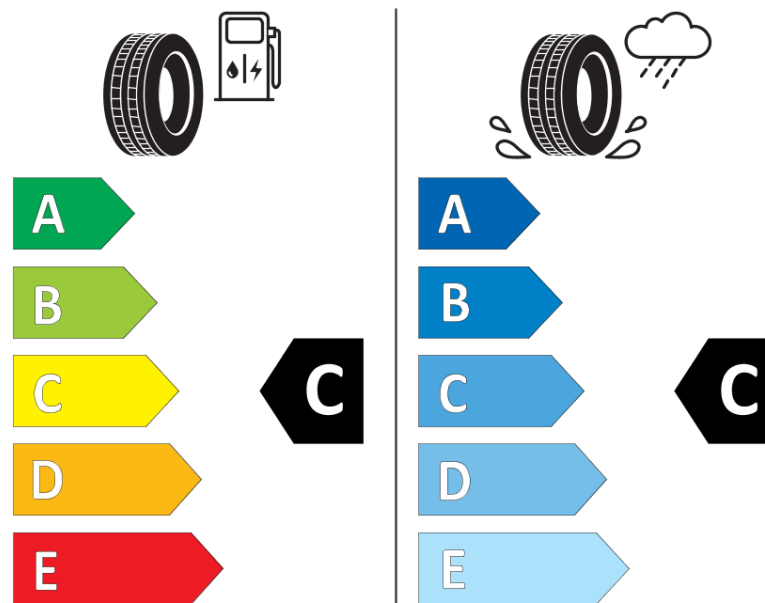

Fiche d'Information sur le Produit

Règlementation déléguée (UE) 2020/740

Marque	TAURUS
Désignation commerciale	HIGH PERFORMANCE
Identifiant	072838
Dimension	195/65R15
Indice de charge	91
Indice de vitesse	H
Classe d'efficacité en carburant	C
Classe d'adhérence sur sol mouillé	C
Classe de bruit de roulement externe	B
Valeur de bruit de roulement externe	71 dB
Pneu neige	Non
Pneu glace	Non
Date de début de production	31/16
Date de fin de production	
Version de charge	SL
Information additionnelle	195/65 R15 91H TL HIGH PERFORMANCE TA

ENERG

TAURUS

072838

195/65R15 91 H

C1

2020/740