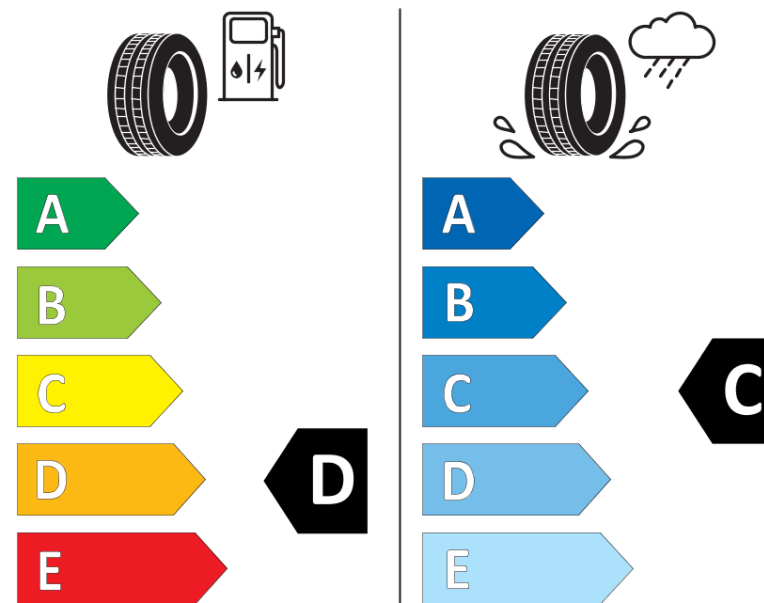

Fiche d'Information sur le Produit

Règlementation déléguée (UE) 2020/740

Marque	KORMORAN
Désignation commerciale	SNOW
Identifiant	078945
Dimension	225/55R17
Indice de charge	101
Indice de vitesse	V
Classe d'efficacité en carburant	D
Classe d'adhérence sur sol mouillé	C
Classe de bruit de roulement externe	B
Valeur de bruit de roulement externe	72 dB
Pneu neige	Oui
Pneu glace	Non
Date de début de production	42/16
Date de fin de production	
Version de charge	XL
Information additionnelle	225/55 R17 101V XL TL SNOW KO

KORMORAN

078945

225/55R17 101 V

C1

2020/740