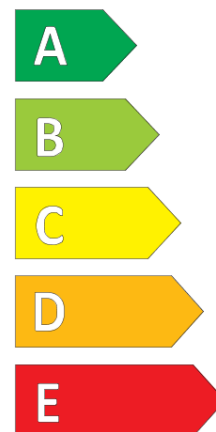

Fiche d'Information sur le Produit

Règlementation déléguée (UE) 2020/740

Marque	TAURUS
Désignation commerciale	WINTER
Identifiant	084736
Dimension	195/65R15
Indice de charge	95
Indice de vitesse	T
Classe d'efficacité en carburant	D
Classe d'adhérence sur sol mouillé	C
Classe de bruit de roulement externe	B
Valeur de bruit de roulement externe	72 dB
Pneu neige	Oui
Pneu glace	Non
Date de début de production	41/16
Date de fin de production	
Version de charge	XL
Information additionnelle	195/65 R15 95T XL TL WINTER TA

ENERG

TAURUS

084736

195/65R15 95 T

C1

2020/740