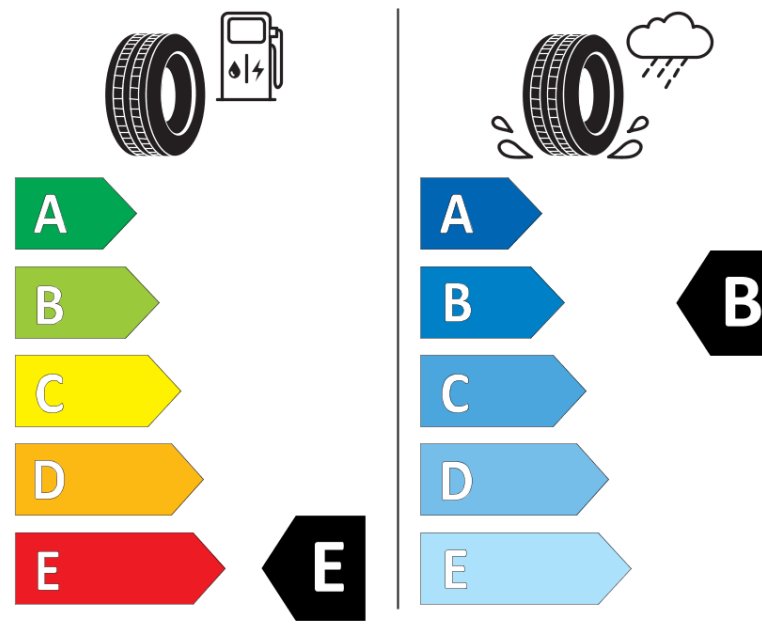

Fiche d'Information sur le Produit

Règlementation déléguée (UE) 2020/740

Marque	BFGOODRICH
Désignation commerciale	ALL-TERRAIN T/A KO2
Identifiant	086474
Dimension	LT275/55R20
Indice de charge	115
Indice de capacité de charge pour montage jumelé	112
Indice de vitesse	S
Classe d'efficacité en carburant	E
Classe d'adhérence sur sol mouillé	B
Classe de bruit de roulement externe	B
Valeur de bruit de roulement externe	75 dB
Pneu neige	Oui
Date de début de production	25/14
Date de fin de production	
Information additionnelle	LT275/55R20 115/112S TL ALL-TERRAIN T/A KO2 LRD RBL GO

Indice de capacité de charge additionnel en monte simple

Indice de capacité de charge additionnel en montage jumelé

Indice de vitesse additionnel

ENERG

BFGOODRICH

086474

LT275/55R20 115/112 S

C2