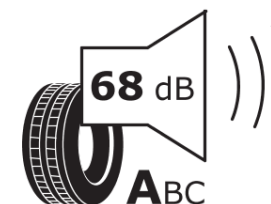

### Fiche d'Information sur le Produit

Règlementation déléguée (UE) 2020/740

Marque	<b>KORMORAN</b>
Désignation commerciale	<b>ALL SEASON SUV</b>
Identifiant	<b>086864</b>
Dimension	<b>235/55R17</b>
Indice de charge	<b>103</b>
Indice de vitesse	<b>V</b>
Classe d'efficacité en carburant	<b>C</b>
Classe d'adhérence sur sol mouillé	<b>D</b>
Classe de bruit de roulement externe	<b>A</b>
Valeur de bruit de roulement externe	<b>68 dB</b>
Pneu neige	<b>Oui</b>
Pneu glace	<b>Non</b>
Date de début de production	<b>22/19</b>
Date de fin de production	
Version de charge	<b>XL</b>
Information additionnelle	<b>235/55 R17 103V XL TL ALL SEASON SUV KO</b>

**KORMORAN**

086864

235/55R17 103 V XL

C1

2020/740