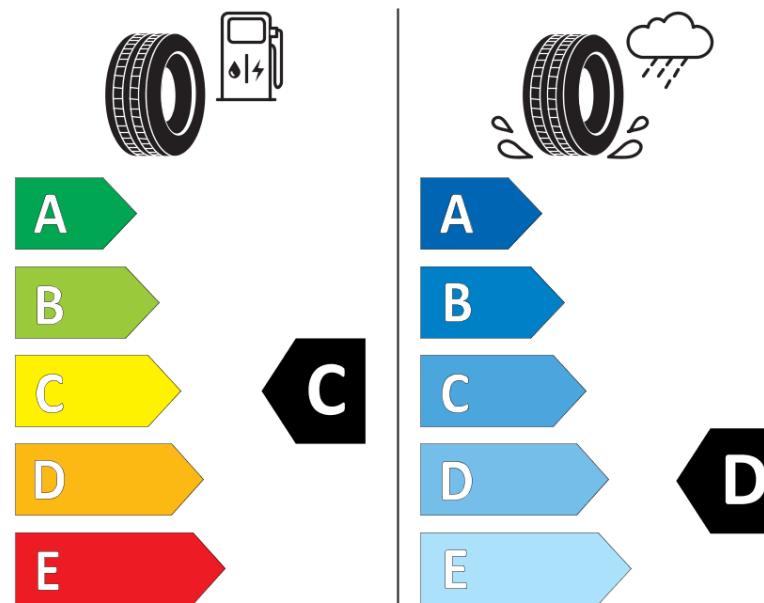

### Fiche d'Information sur le Produit

Règlementation déléguée (UE) 2020/740

Marque	<b>KORMORAN</b>
Désignation commerciale	<b>ALL SEASON SUV</b>
Identifiant	<b>086864</b>
Dimension	<b>235/55R17</b>
Indice de charge	<b>103</b>
Indice de vitesse	<b>V</b>
Classe d'efficacité en carburant	<b>C</b>
Classe d'adhérence sur sol mouillé	<b>D</b>
Classe de bruit de roulement externe	<b>A</b>
Valeur de bruit de roulement externe	<b>68 dB</b>
Pneu neige	<b>Oui</b>
Pneu glace	<b>Non</b>
Date de début de production	<b>22/19</b>
Date de fin de production	
Version de charge	<b>XL</b>
Information additionnelle	<b>235/55 R17 103V XL TL ALL SEASON SUV KO</b>

**KORMORAN**

086864

235/55R17 103 V XL

C1

2020/740