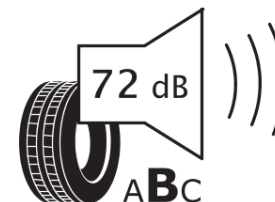

MICHELIN

088206

275/45R21 110 Y XL

C1