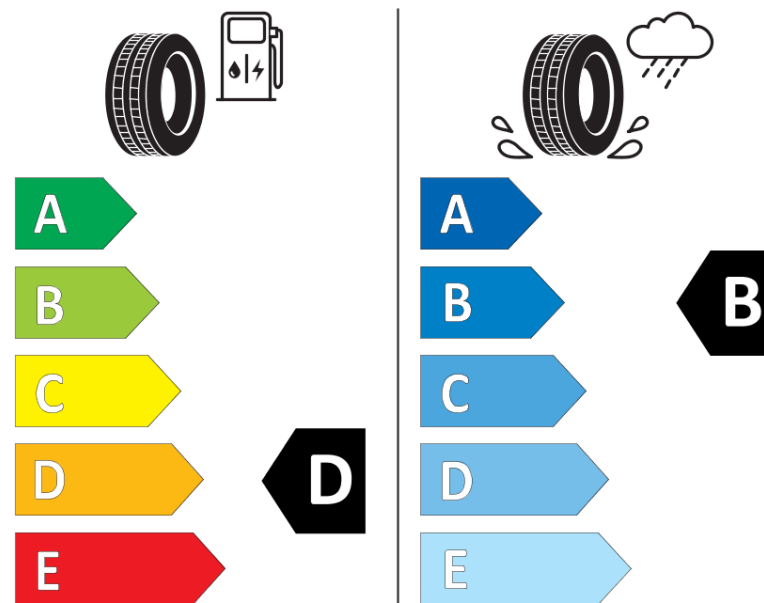

Fiche d'Information sur le Produit

Règlementation déléguée (UE) 2020/740

Marque	MICHELIN
Désignation commerciale	PILOT ALPIN 5
Identifiant	089180
Dimension	215/40R18
Indice de charge	89
Indice de vitesse	V
Classe d'efficacité en carburant	D
Classe d'adhérence sur sol mouillé	B
Classe de bruit de roulement externe	B
Valeur de bruit de roulement externe	70 dB
Pneu neige	Oui
Pneu glace	Non
Date de début de production	01/19
Date de fin de production	
Version de charge	XL
Information additionnelle	215/40 R18 89V XL TL PILOT ALPIN 5 MI

MICHELIN

089180

215/40R18 89 V

C1

2020/740