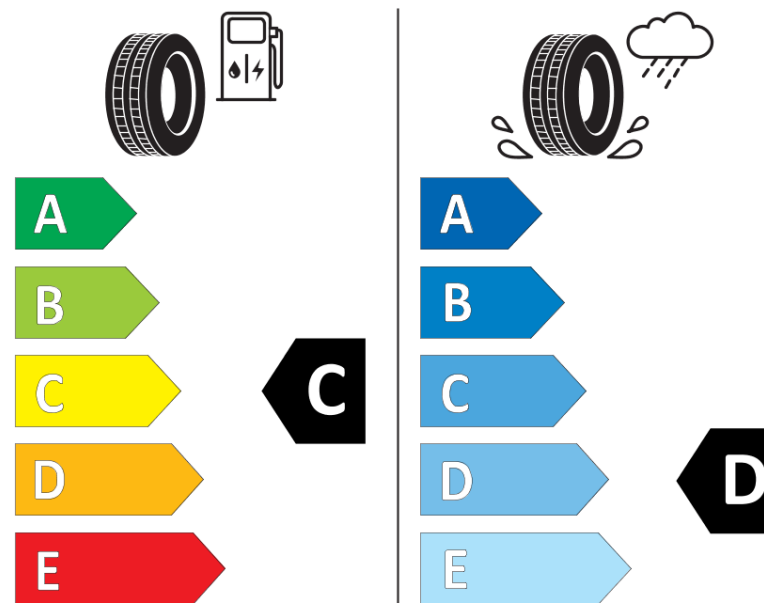

### Fiche d'Information sur le Produit

Règlementation déléguée (UE) 2020/740

Marque	<b>KORMORAN</b>
Désignation commerciale	<b>ALL SEASON SUV</b>
Identifiant	<b>091499</b>
Dimension	<b>235/65R17</b>
Indice de charge	<b>108</b>
Indice de vitesse	<b>H</b>
Classe d'efficacité en carburant	<b>C</b>
Classe d'adhérence sur sol mouillé	<b>D</b>
Classe de bruit de roulement externe	<b>A</b>
Valeur de bruit de roulement externe	<b>68 dB</b>
Pneu neige	<b>Oui</b>
Pneu glace	<b>Non</b>
Date de début de production	<b>22/19</b>
Date de fin de production	
Version de charge	<b>XL</b>
Information additionnelle	<b>235/65 R17 108H XL TL ALL SEASON SUV KO</b>

**KORMORAN**

091499

235/65R17 108 H

C1

2020/740