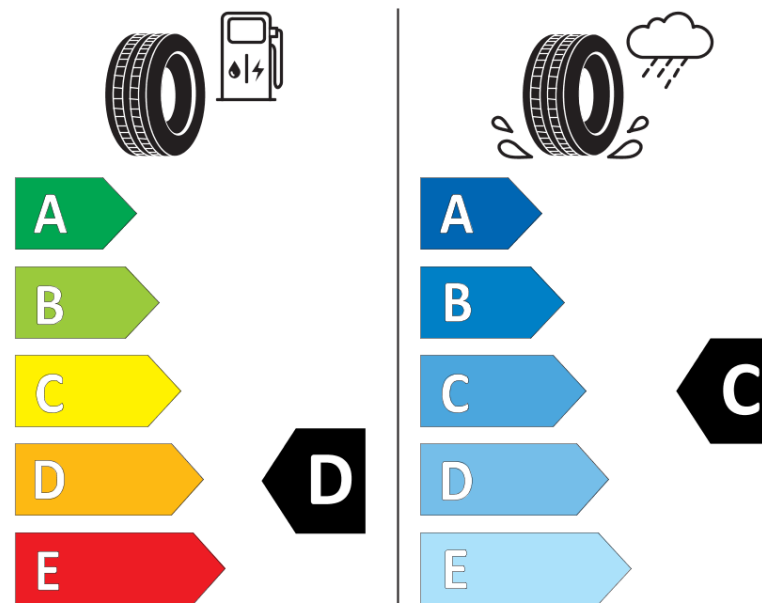

### Fiche d'Information sur le Produit

Règlementation déléguée (UE) 2020/740

Marque	<b>KORMORAN</b>
Désignation commerciale	<b>SNOW</b>
Identifiant	<b>100394</b>
Dimension	<b>215/55R18</b>
Indice de charge	<b>99</b>
Indice de vitesse	<b>V</b>
Classe d'efficacité en carburant	<b>D</b>
Classe d'adhérence sur sol mouillé	<b>C</b>
Classe de bruit de roulement externe	<b>B</b>
Valeur de bruit de roulement externe	<b>72 dB</b>
Pneu neige	<b>Oui</b>
Pneu glace	<b>Non</b>
Date de début de production	<b>38/17</b>
Date de fin de production	
Version de charge	<b>XL</b>
Information additionnelle	<b>215/55 R18 99V XL TL SNOW KO</b>

**KORMORAN**

100394

215/55R18 99 V

C1

2020/740