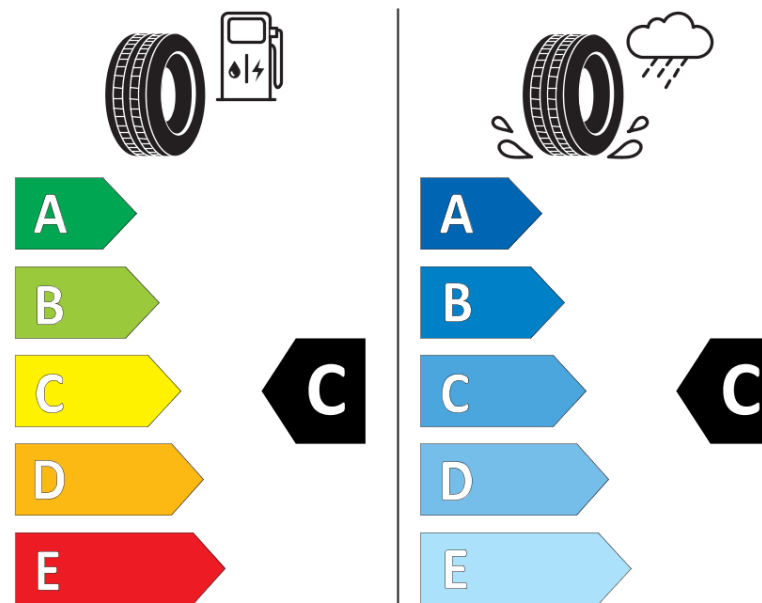

MICHELIN

112802

255/40R22 103 V

C1