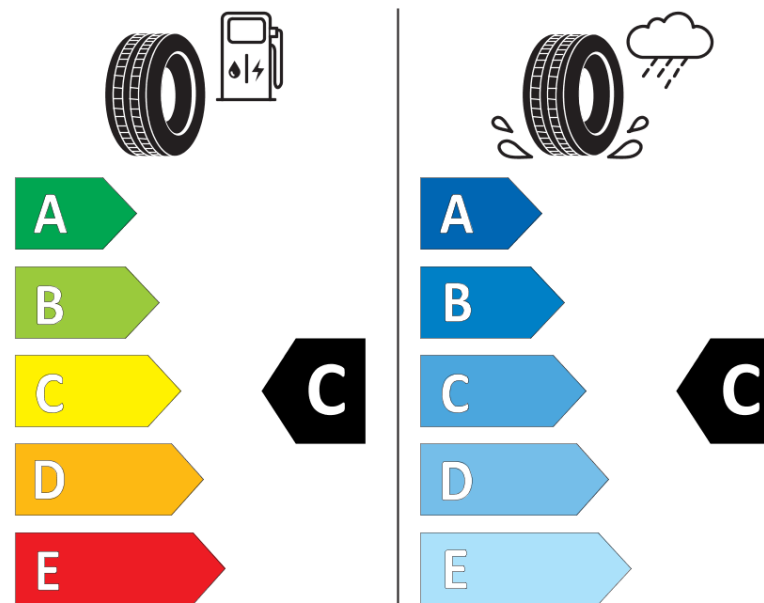

Fiche d'Information sur le Produit

Règlementation déléguée (UE) 2020/740

Marque	MICHELIN
Désignation commerciale	LATITUDE TOUR HP
Identifiant	118655
Dimension	285/60R18
Indice de charge	120
Indice de vitesse	V
Classe d'efficacité en carburant	C
Classe d'adhérence sur sol mouillé	C
Classe de bruit de roulement externe	A
Valeur de bruit de roulement externe	71 dB
Pneu neige	Non
Pneu glace	Non
Date de début de production	11/08
Date de fin de production	
Version de charge	XL
Information additionnelle	285/60R18 120V EXTRA LOAD TL LATITUDE TOUR HP GRNX MI

MICHELIN

118655

285/60R18 120 V

C1

2020/740