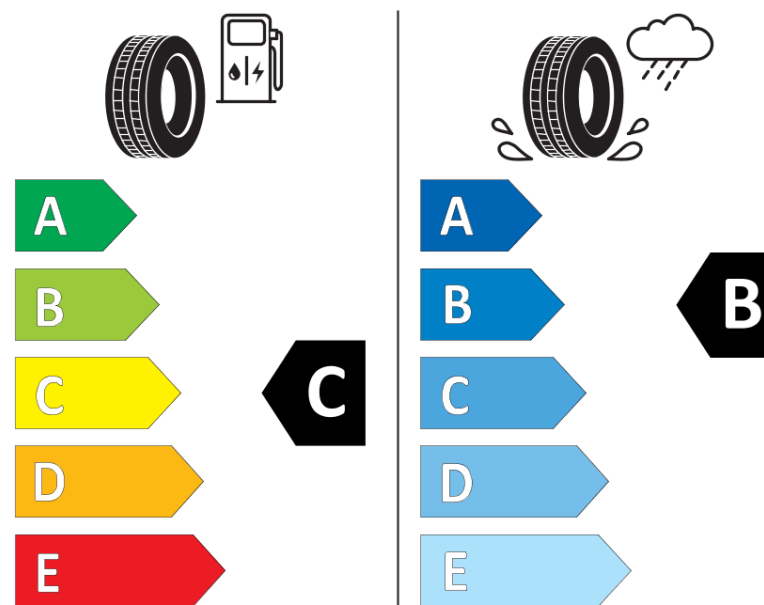

Fiche d'Information sur le Produit

Règlementation déléguée (UE) 2020/740

Marque	KLEBER
Désignation commerciale	KRISALP HP3
Identifiant	120160
Dimension	215/55R17
Indice de charge	98
Indice de vitesse	V
Classe d'efficacité en carburant	C
Classe d'adhérence sur sol mouillé	B
Classe de bruit de roulement externe	A
Valeur de bruit de roulement externe	69 dB
Pneu neige	Oui
Pneu glace	Non
Date de début de production	43/15
Date de fin de production	
Version de charge	XL
Information additionnelle	215/55 R17 98V EXTRA LOAD TL KRISALP HP3 KL

KLEBER

120160

215/55R17 98 V

C1

2020/740