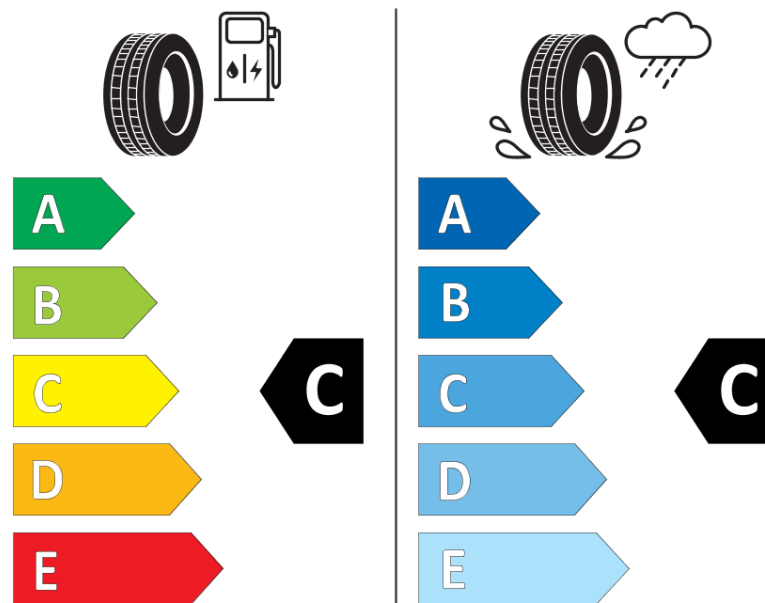

Fiche d'Information sur le Produit

Règlementation déléguée (UE) 2020/740

Marque	TAURUS
Désignation commerciale	HIGH PERFORMANCE
Identifiant	120267
Dimension	195/65R15
Indice de charge	91
Indice de vitesse	V
Classe d'efficacité en carburant	C
Classe d'adhérence sur sol mouillé	C
Classe de bruit de roulement externe	B
Valeur de bruit de roulement externe	71 dB
Pneu neige	Non
Pneu glace	Non
Date de début de production	31/16
Date de fin de production	
Version de charge	SL
Information additionnelle	195/65 R15 91V TL HIGH PERFORMANCE TA

ENERG

TAURUS

120267

195/65R15 91 V

C1

2020/740