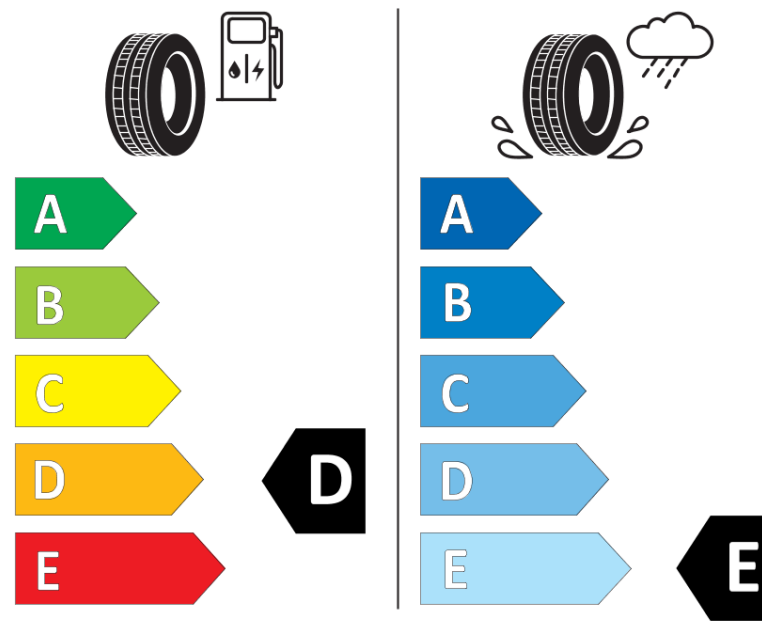

Fiche d'Information sur le Produit

Règlementation déléguée (UE) 2020/740

| | |
|--------------------------------------|--|
| Marque | BFGOODRICH |
| Désignation commerciale | TRAIL-TERRAIN T/A |
| Identifiant | 120829 |
| Dimension | 265/70R16 |
| Indice de charge | 112 |
| Indice de vitesse | T |
| Classe d'efficacité en carburant | D |
| Classe d'adhérence sur sol mouillé | E |
| Classe de bruit de roulement externe | B |
| Valeur de bruit de roulement externe | 72 dB |
| Pneu neige | Oui |
| Pneu glace | Non |
| Date de début de production | 17/20 |
| Date de fin de production | |
| Version de charge | SL |
| Information additionnelle | 265/70R16 112T TL TRAIL-TERRAIN T/A ORWL GO |

ENERG

BFGoodrich

120829

265/70R16 112 T

C1

2020/740