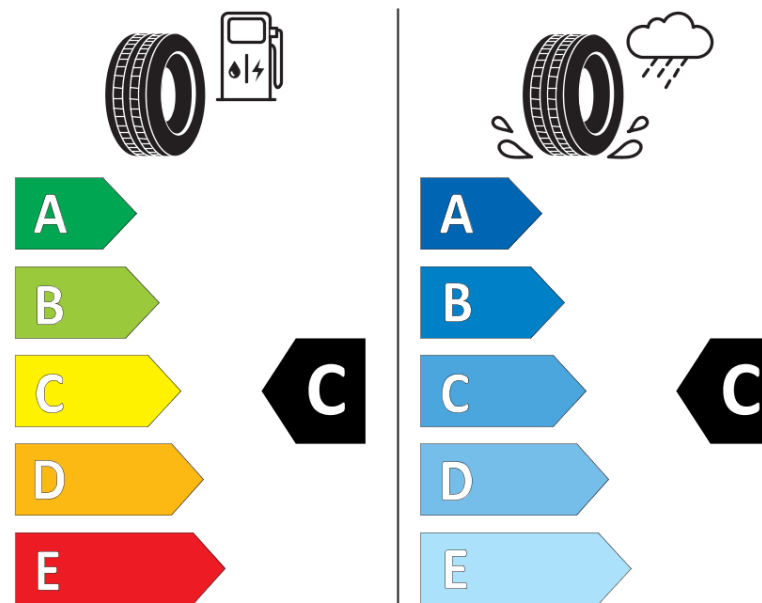

Fiche d'Information sur le Produit

Règlementation déléguée (UE) 2020/740

Marque	MICHELIN
Désignation commerciale	PILOT ALPIN 5 SUV
Identifiant	120921
Dimension	285/45R22
Indice de charge	114
Indice de vitesse	V
Classe d'efficacité en carburant	C
Classe d'adhérence sur sol mouillé	C
Classe de bruit de roulement externe	B
Valeur de bruit de roulement externe	74 dB
Pneu neige	Oui
Pneu glace	Non
Date de début de production	51/20
Date de fin de production	
Version de charge	XL
Information additionnelle	285/45 R22 114V XL TL PILOT ALPIN 5 SUV MI

MICHELIN

120921

285/45R22 114 V XL

C1

2020/740