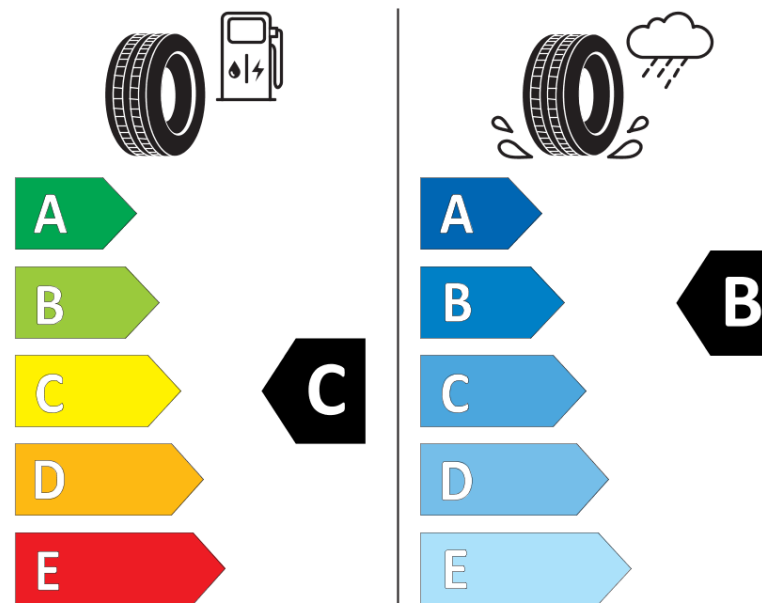

Fiche d'Information sur le Produit

Règlementation déléguée (UE) 2020/740

Marque	MICHELIN
Désignation commerciale	CROSSCLIMATE 3
Identifiant	121436
Dimension	205/50R17
Indice de charge	89
Indice de vitesse	V
Classe d'efficacité en carburant	C
Classe d'adhérence sur sol mouillé	B
Classe de bruit de roulement externe	B
Valeur de bruit de roulement externe	72 dB
Pneu neige	Oui
Pneu glace	Non
Date de début de production	47/23
Date de fin de production	
Version de charge	SL
Information additionnelle	205/50 R17 89V TL CROSSCLIMATE 3 MI

MICHELIN

121436

205/50R17 89 V

C1

2020/740