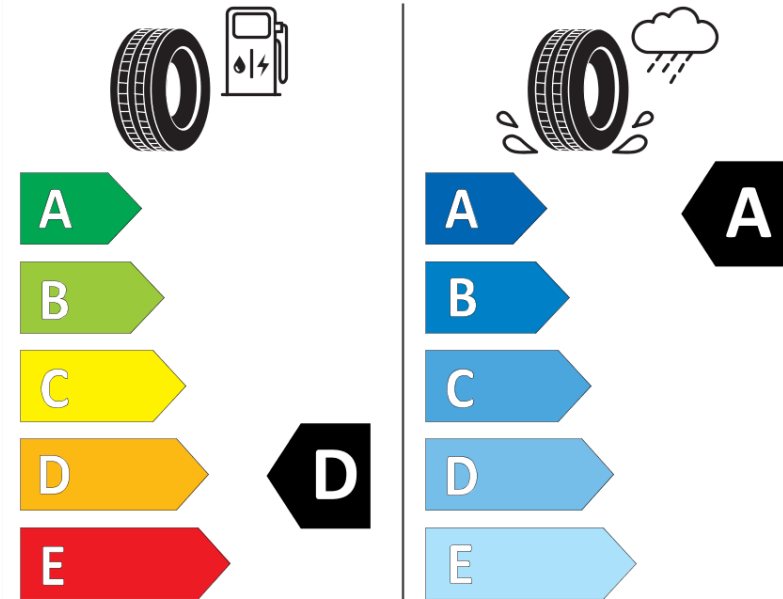

Fiche d'Information sur le Produit

Règlementation déléguée (UE) 2020/740

Marque	MICHELIN
Désignation commerciale	PILOT SUPER SPORT NO
Identifiant	122962
Dimension	255/40ZR20
Indice de charge	101
Indice de vitesse	(Y)
Classe d'efficacité en carburant	D
Classe d'adhérence sur sol mouillé	A
Classe de bruit de roulement externe	B
Valeur de bruit de roulement externe	71 dB
Pneu neige	Non
Pneu glace	Non
Date de début de production	04/11
Date de fin de production	
Version de charge	XL
Information additionnelle	255/40 ZR20 (101Y) XL TL PILOT SUPER SPORT NO MI

ENERG

MICHELIN

122962

255/40ZR20 (101Y) XL

C1