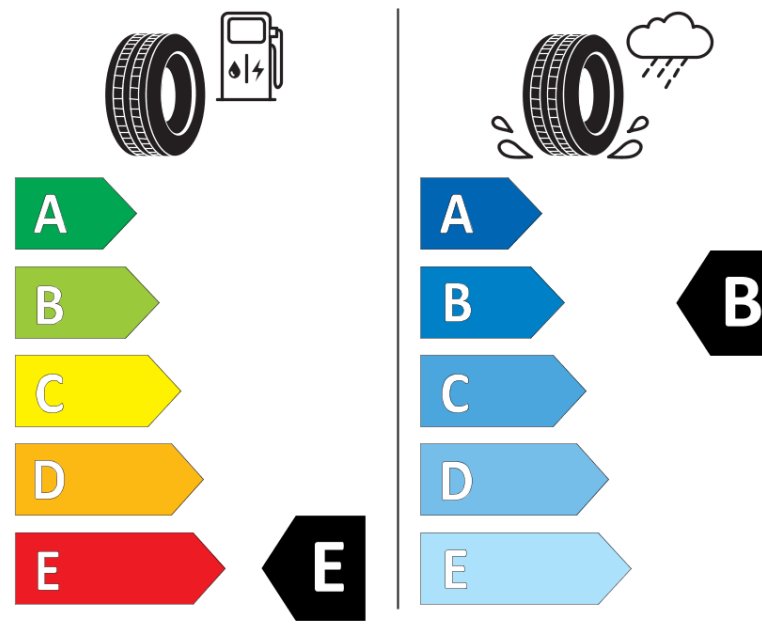

Fiche d'Information sur le Produit

Règlementation déléguée (UE) 2020/740

Marque	BFGOODRICH
Désignation commerciale	ALL-TERRAIN T/A KO2
Identifiant	128401
Dimension	LT235/65R17
Indice de charge	109
Indice de capacité de charge pour montage jumelé	105
Indice de vitesse	R
Classe d'efficacité en carburant	E
Classe d'adhérence sur sol mouillé	B
Classe de bruit de roulement externe	B
Valeur de bruit de roulement externe	75 dB
Pneu neige	Oui
Date de début de production	23/15
Date de fin de production	
Information additionnelle	LT235/65R17 109/105RTL ALL-TERRAIN T/A KO2 LRD RWL GO

Indice de capacité de charge additionnel en monte simple

Indice de capacité de charge additionnel en montage jumelé

Indice de vitesse additionnel

ENERG

BFGOODRICH

128401

LT235/65R17 109/105 R

C2