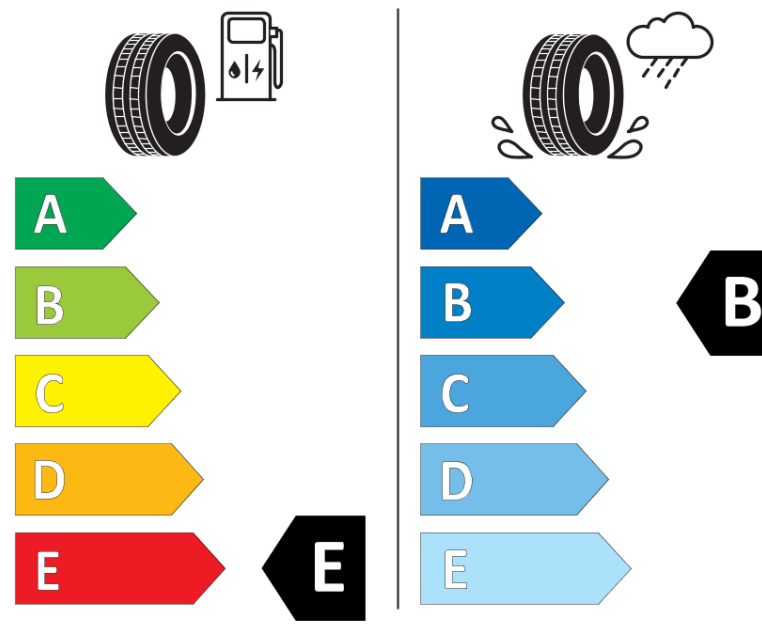

## Fiche d'Information sur le Produit

Règlementation déléguée (UE) 2020/740

Marque	<b>BFGOODRICH</b>
Désignation commerciale	<b>ALL-TERRAIN T/A KO2</b>
Identifiant	<b>129451</b>
Dimension	<b>30X9.5R15</b>
Indice de charge	<b>104</b>
Indice de capacité de charge pour montage jumelé	
Indice de vitesse	<b>S</b>
Classe d'efficacité en carburant	<b>E</b>
Classe d'adhérence sur sol mouillé	<b>B</b>
Classe de bruit de roulement externe	<b>B</b>
Valeur de bruit de roulement externe	<b>75 dB</b>
Pneu neige	<b>Oui</b>
Date de début de production	<b>35/11</b>
Date de fin de production	
Information additionnelle	<b>30X9.50R15 LT 104S TL ALL-TERRAIN T/A KO2 LRC RWLGO</b>
Indice de capacité de charge additionnel en monte simple	
Indice de capacité de charge additionnel en montage jumelé	
Indice de vitesse additionnel	

# ENERG

**BFGOODRICH**

129451

**30X9.5R15 104 S**

**C2**

2020/740