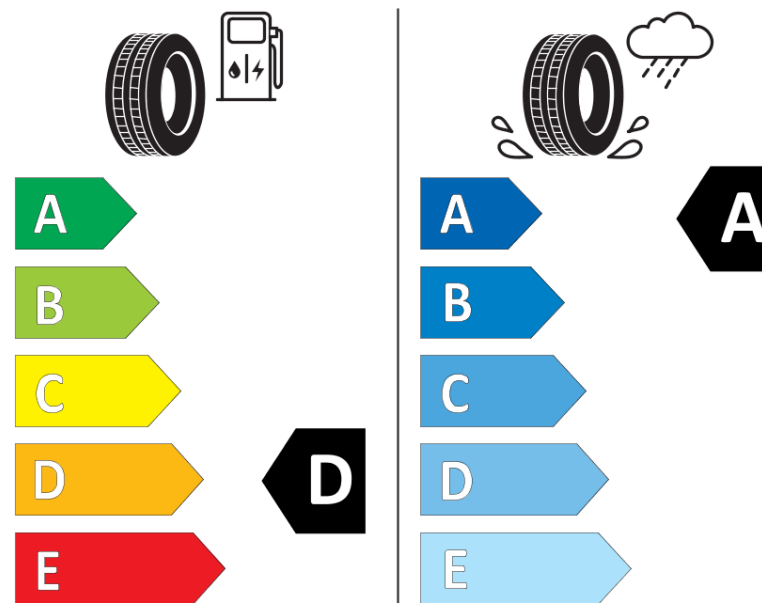

## Fiche d'Information sur le Produit

Règlementation déléguée (UE) 2020/740

Marque	<b>MICHELIN</b>
Désignation commerciale	<b>PILOT SPORT 4</b>
Identifiant	<b>130936</b>
Dimension	<b>245/40R19</b>
Indice de charge	<b>98</b>
Indice de vitesse	<b>Y</b>
Classe d'efficacité en carburant	<b>D</b>
Classe d'adhérence sur sol mouillé	<b>A</b>
Classe de bruit de roulement externe	<b>B</b>
Valeur de bruit de roulement externe	<b>72 dB</b>
Pneu neige	<b>Non</b>
Pneu glace	<b>Non</b>
Date de début de production	<b>08/24</b>
Date de fin de production	
Version de charge	<b>XL</b>
Information additionnelle	<b>245/40 R19 98Y XL TL PILOT SPORT 4 EMT MI</b>

**MICHELIN**

130936

245/40R19 98 Y XL

C1

2020/740