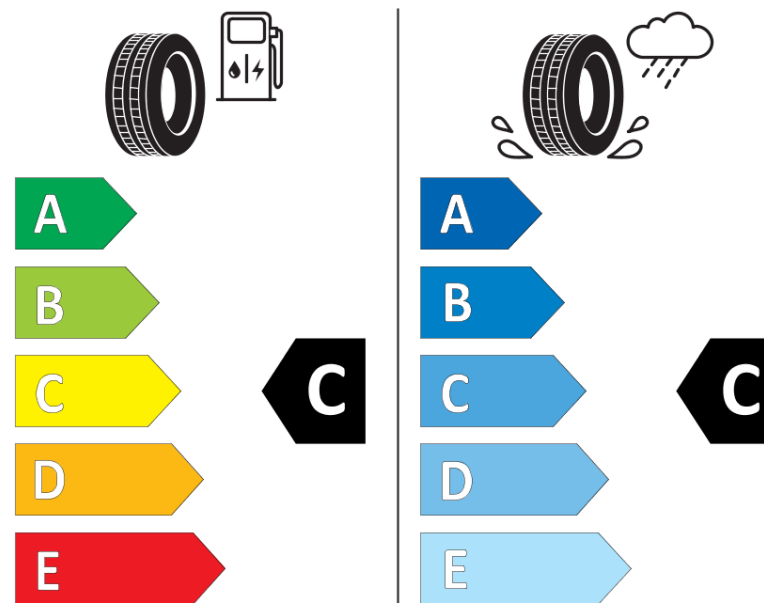

H

131688

H255/45R20 108 H

C1