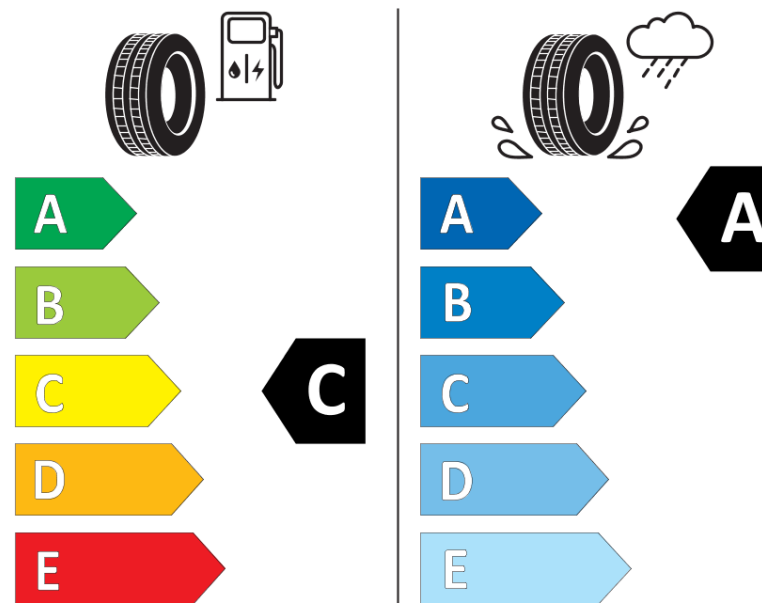

Fiche d'Information sur le Produit

Règlementation déléguée (UE) 2020/740

Marque	MICHELIN
Désignation commerciale	PILOT SPORT 4
Identifiant	133870
Dimension	255/35ZR19
Indice de charge	96
Indice de vitesse	(Y)
Classe d'efficacité en carburant	C
Classe d'adhérence sur sol mouillé	A
Classe de bruit de roulement externe	B
Valeur de bruit de roulement externe	71 dB
Pneu neige	Non
Pneu glace	Non
Date de début de production	16/15
Date de fin de production	
Version de charge	XL
Information additionnelle	255/35 ZR19 (96Y) EXTRA LOAD TL PILOT SPORT 4 MI

MICHELIN

133870

255/35ZR19 (96Y) XL

C1

2020/740