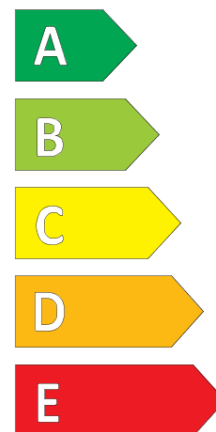

Fiche d'Information sur le Produit

Règlementation déléguée (UE) 2020/740

Marque	TAURUS
Désignation commerciale	WINTER
Identifiant	134059
Dimension	185/65R15
Indice de charge	92
Indice de vitesse	T
Classe d'efficacité en carburant	D
Classe d'adhérence sur sol mouillé	C
Classe de bruit de roulement externe	B
Valeur de bruit de roulement externe	71 dB
Pneu neige	Oui
Pneu glace	Non
Date de début de production	38/16
Date de fin de production	
Version de charge	XL
Information additionnelle	185/65 R15 92T XL TL WINTER TA

ENERG

TAURUS

134059

185/65R15 92 T

C1

2020/740