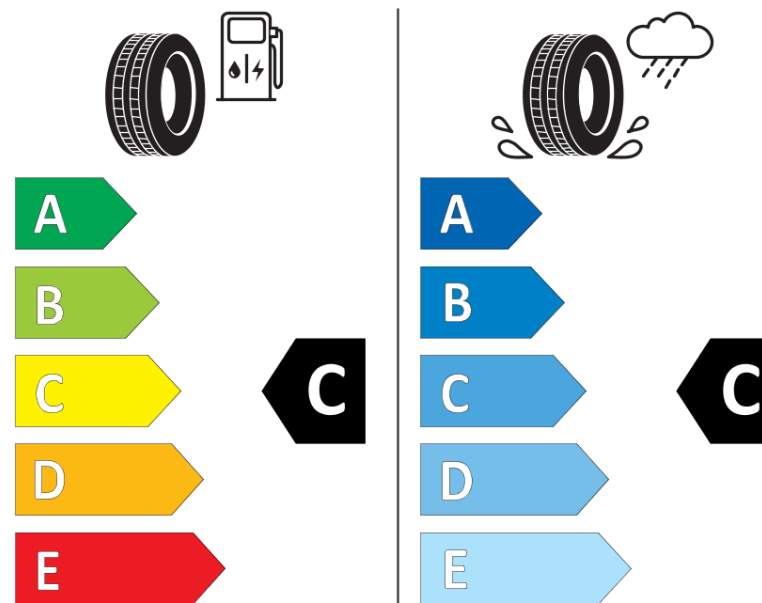

## Fiche d'Information sur le Produit

Règlementation déléguée (UE) 2020/740

Marque	<b>MICHELIN</b>
Désignation commerciale	<b>PILOT ALPIN 5 SUV</b>
Identifiant	<b>139581</b>
Dimension	<b>255/55R20</b>
Indice de charge	<b>110</b>
Indice de vitesse	<b>V</b>
Classe d'efficacité en carburant	<b>C</b>
Classe d'adhérence sur sol mouillé	<b>C</b>
Classe de bruit de roulement externe	<b>B</b>
Valeur de bruit de roulement externe	<b>71 dB</b>
Pneu neige	<b>Oui</b>
Pneu glace	<b>Non</b>
Date de début de production	<b>29/17</b>
Date de fin de production	
Version de charge	<b>XL</b>
Information additionnelle	<b>255/55 R20 110V XL TL PILOT ALPIN 5 SUV MI</b>

**MICHELIN**

139581

255/55R20 110 V

C1

2020/740