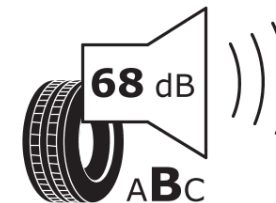

ENERG

MICHELIN

146216

185/65R15 88 T

C1