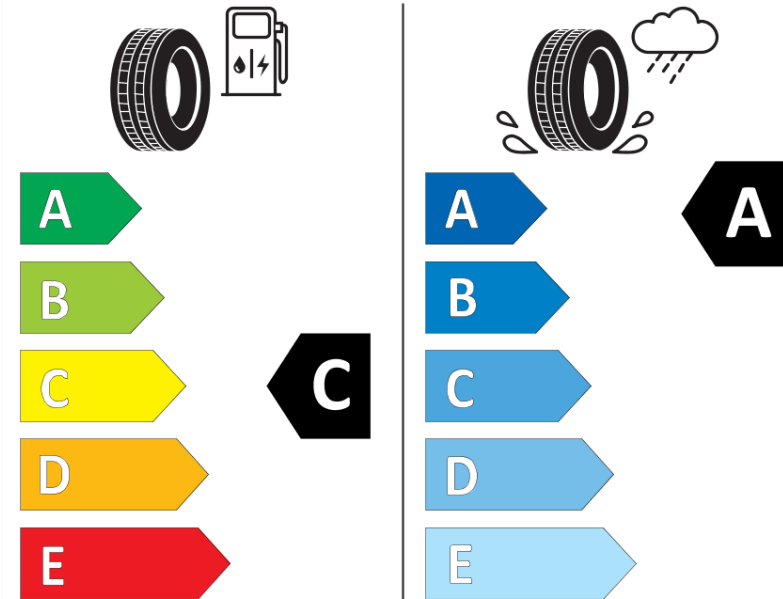

## Fiche d'Information sur le Produit

Règlementation déléguée (UE) 2020/740

Marque	<b>MICHELIN</b>
Désignation commerciale	<b>PRIMACY 4</b>
Identifiant	<b>146216</b>
Dimension	<b>185/65R15</b>
Indice de charge	<b>88</b>
Indice de vitesse	<b>T</b>
Classe d'efficacité en carburant	<b>C</b>
Classe d'adhérence sur sol mouillé	<b>A</b>
Classe de bruit de roulement externe	<b>B</b>
Valeur de bruit de roulement externe	<b>68 dB</b>
Pneu neige	<b>Non</b>
Pneu glace	<b>Non</b>
Date de début de production	<b>12/17</b>
Date de fin de production	
Version de charge	<b>SL</b>
Information additionnelle	<b>185/65 R15 88T TL PRIMACY 4 MI</b>

# ENERG

**MICHELIN**

146216

185/65R15 88 T

C1

2020/740