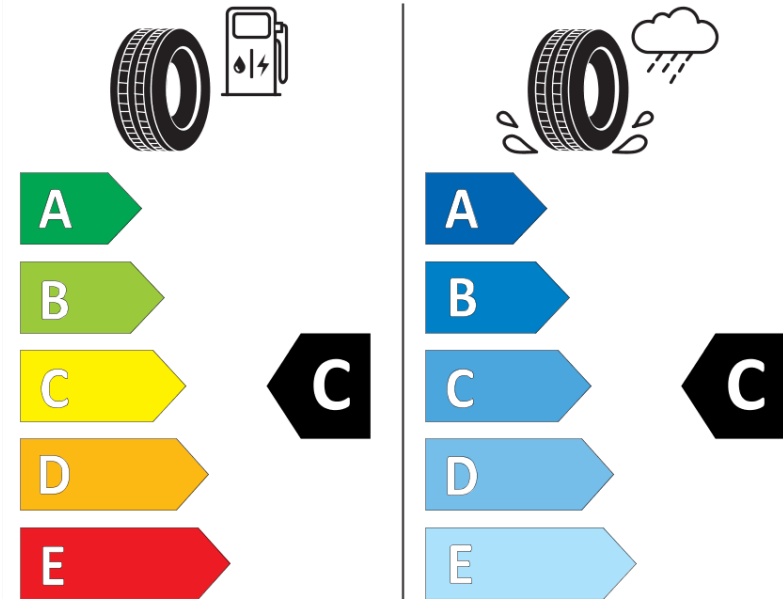

## Fiche d'Information sur le Produit

Règlementation déléguée (UE) 2020/740

Marque	<b>MICHELIN</b>
Désignation commerciale	<b>LATITUDE CROSS</b>
Identifiant	<b>149111</b>
Dimension	<b>225/65R18</b>
Indice de charge	<b>107</b>
Indice de vitesse	<b>H</b>
Classe d'efficacité en carburant	<b>C</b>
Classe d'adhérence sur sol mouillé	<b>C</b>
Classe de bruit de roulement externe	<b>B</b>
Valeur de bruit de roulement externe	<b>71 dB</b>
Pneu neige	<b>Non</b>
Pneu glace	<b>Non</b>
Date de début de production	<b>46/12</b>
Date de fin de production	
Version de charge	<b>XL</b>
Information additionnelle	<b>225/65 R18 107H EXTRA LOAD TL LATITUDE CROSS MI</b>

# ENERG

**MICHELIN**

149111

225/65R18 107 H

C1

2020/740