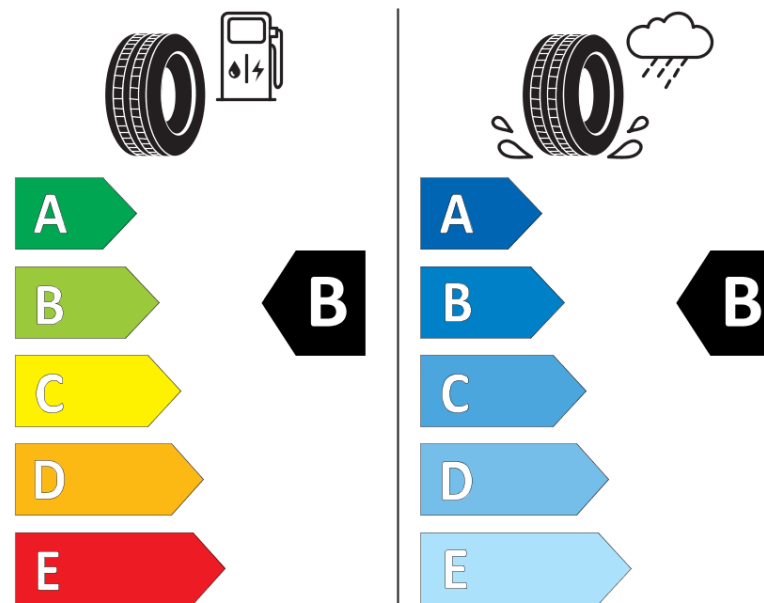

## Fiche d'Information sur le Produit

Règlementation déléguée (UE) 2020/740

Marque	<b>MICHELIN</b>
Désignation commerciale	<b>PILOT SPORT 4 A T0</b>
Identifiant	<b>149203</b>
Dimension	<b>235/45ZR18</b>
Indice de charge	<b>98</b>
Indice de vitesse	<b>Y</b>
Classe d'efficacité en carburant	<b>B</b>
Classe d'adhérence sur sol mouillé	<b>B</b>
Classe de bruit de roulement externe	<b>B</b>
Valeur de bruit de roulement externe	<b>71 dB</b>
Pneu neige	<b>Non</b>
Pneu glace	<b>Non</b>
Date de début de production	<b>26/16</b>
Date de fin de production	
Version de charge	<b>XL</b>
Information additionnelle	<b>235/45 ZR18 98Y XL TL PILOT SPORT 4 ACOUSTIC T0 MI</b>

**MICHELIN**

149203

235/45ZR18 98 Y

C1

2020/740