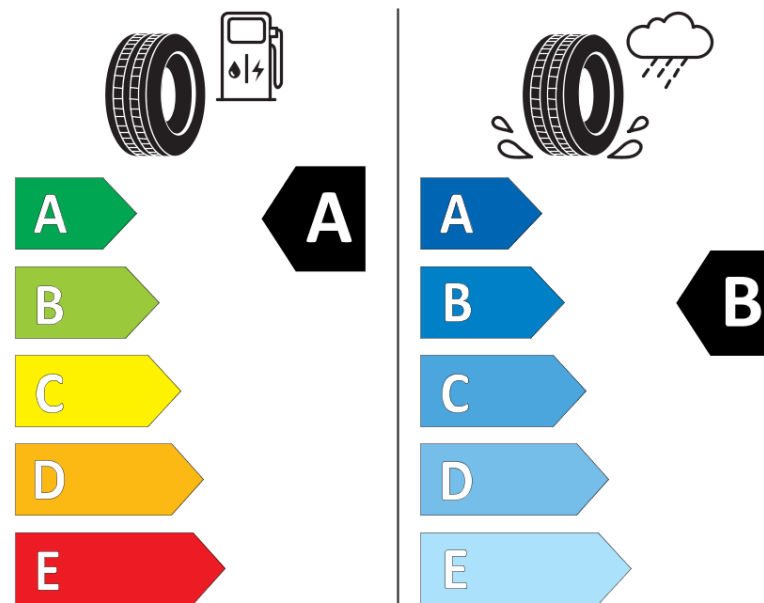

Fiche d'Information sur le Produit

Règlementation déléguée (UE) 2020/740

Marque	MICHELIN
Désignation commerciale	PILOT SPORT EV
Identifiant	149318
Dimension	245/45R20
Indice de charge	103
Indice de vitesse	V
Classe d'efficacité en carburant	A
Classe d'adhérence sur sol mouillé	B
Classe de bruit de roulement externe	B
Valeur de bruit de roulement externe	72 dB
Pneu neige	Non
Pneu glace	Non
Date de début de production	08/24
Date de fin de production	
Version de charge	XL
Information additionnelle	245/45 R20 103V XL TL PILOT SPORT EV A39 MI

MICHELIN

149318

245/45R20 103 V XL

C1

2020/740