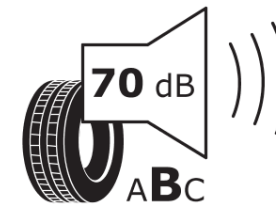

## Fiche d'Information sur le Produit

Règlementation déléguée (UE) 2020/740

Marque	<b>MICHELIN</b>
Désignation commerciale	<b>PRIMACY 4 E</b>
Identifiant	<b>151169</b>
Dimension	<b>195/55R16</b>
Indice de charge	<b>91</b>
Indice de vitesse	<b>T</b>
Classe d'efficacité en carburant	<b>A</b>
Classe d'adhérence sur sol mouillé	<b>B</b>
Classe de bruit de roulement externe	<b>B</b>
Valeur de bruit de roulement externe	<b>70 dB</b>
Pneu neige	<b>Non</b>
Pneu glace	<b>Non</b>
Date de début de production	<b>06/18</b>
Date de fin de production	
Version de charge	<b>XL</b>
Information additionnelle	<b>195/55 R16 91T XL TL PRIMACY 4 E MI</b>

# ENERG

**MICHELIN**

151169

195/55R16 91 T

C1

2020/740