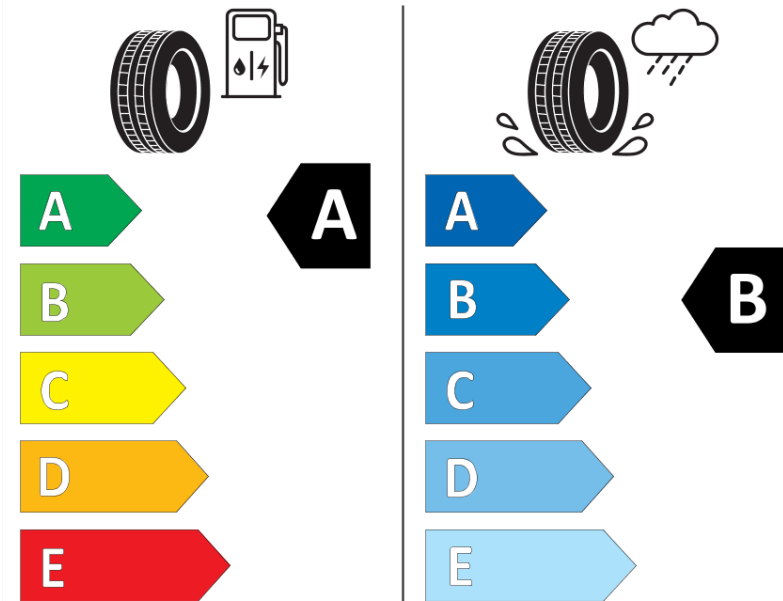

## Fiche d'Information sur le Produit

Règlementation déléguée (UE) 2020/740

Marque	<b>MICHELIN</b>
Désignation commerciale	<b>PRIMACY 4 E</b>
Identifiant	<b>151169</b>
Dimension	<b>195/55R16</b>
Indice de charge	<b>91</b>
Indice de vitesse	<b>T</b>
Classe d'efficacité en carburant	<b>A</b>
Classe d'adhérence sur sol mouillé	<b>B</b>
Classe de bruit de roulement externe	<b>B</b>
Valeur de bruit de roulement externe	<b>70 dB</b>
Pneu neige	<b>Non</b>
Pneu glace	<b>Non</b>
Date de début de production	<b>06/18</b>
Date de fin de production	
Version de charge	<b>XL</b>
Information additionnelle	<b>195/55 R16 91T XL TL PRIMACY 4 E MI</b>

# ENERG

**MICHELIN**

151169

195/55R16 91 T

C1

2020/740