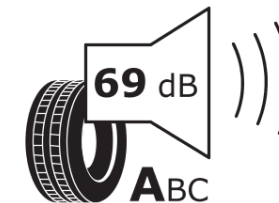

Fiche d'Information sur le Produit

Règlementation déléguée (UE) 2020/740

Marque	MICHELIN
Désignation commerciale	E PRIMACY S1
Identifiant	155339
Dimension	195/55R16
Indice de charge	91
Indice de vitesse	H
Classe d'efficacité en carburant	A
Classe d'adhérence sur sol mouillé	B
Classe de bruit de roulement externe	A
Valeur de bruit de roulement externe	69 dB
Pneu neige	Non
Pneu glace	Non
Date de début de production	02/21
Date de fin de production	
Version de charge	XL
Information additionnelle	195/55 R16 91H XL TL E PRIMACY S1 MI

ENERG

MICHELIN

155339

195/55R16 91 H XL

C1

2020/740