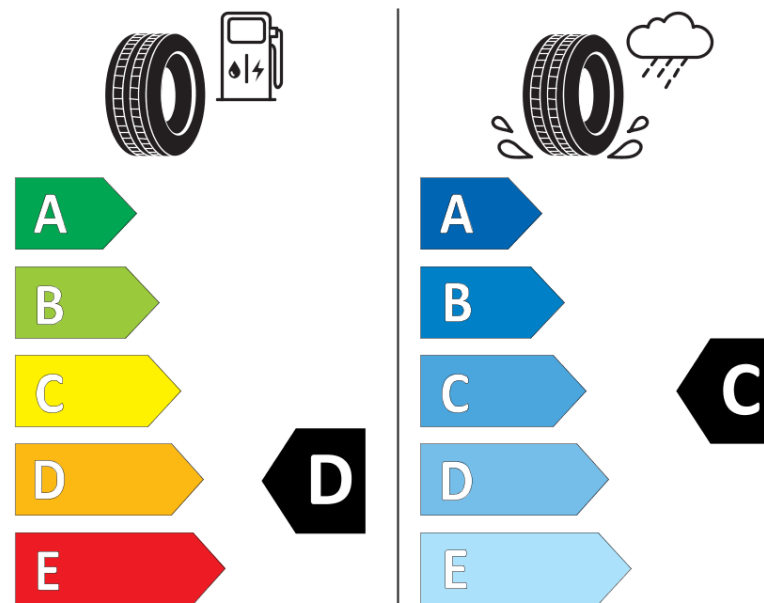

MICHELIN

161195

255/40R20 101 V

C1