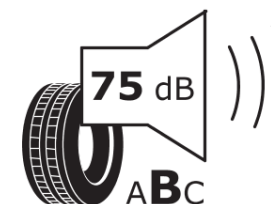

KORMORAN

162552

285/60R18 120 T

C1