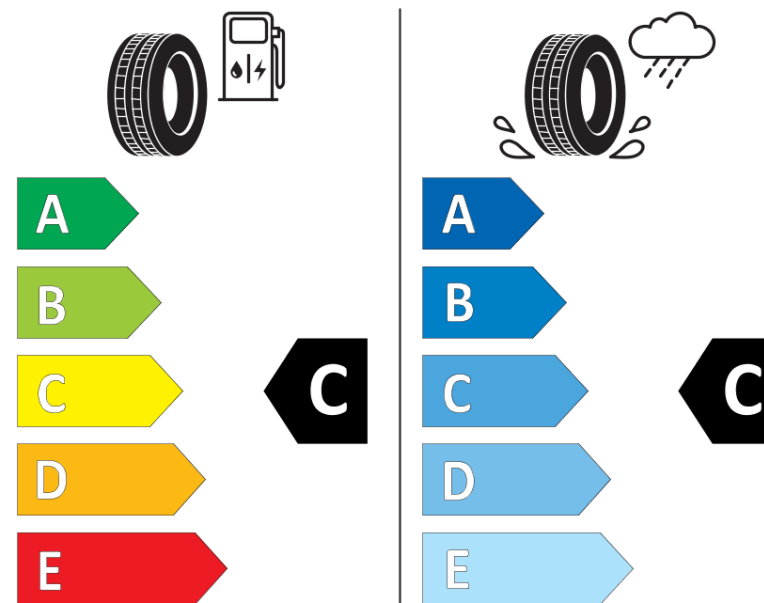

Fiche d'Information sur le Produit

Règlementation déléguée (UE) 2020/740

Marque	KORMORAN
Désignation commerciale	SUV STUD
Identifiant	162552
Dimension	285/60R18
Indice de charge	120
Indice de vitesse	T
Classe d'efficacité en carburant	C
Classe d'adhérence sur sol mouillé	C
Classe de bruit de roulement externe	B
Valeur de bruit de roulement externe	75 dB
Pneu neige	Oui
Pneu glace	Non
Date de début de production	41/18
Date de fin de production	
Version de charge	XL
Information additionnelle	285/60 R18 120T XL TL SUV STUD KO

KORMORAN

162552

285/60R18 120 T

C1

2020/740